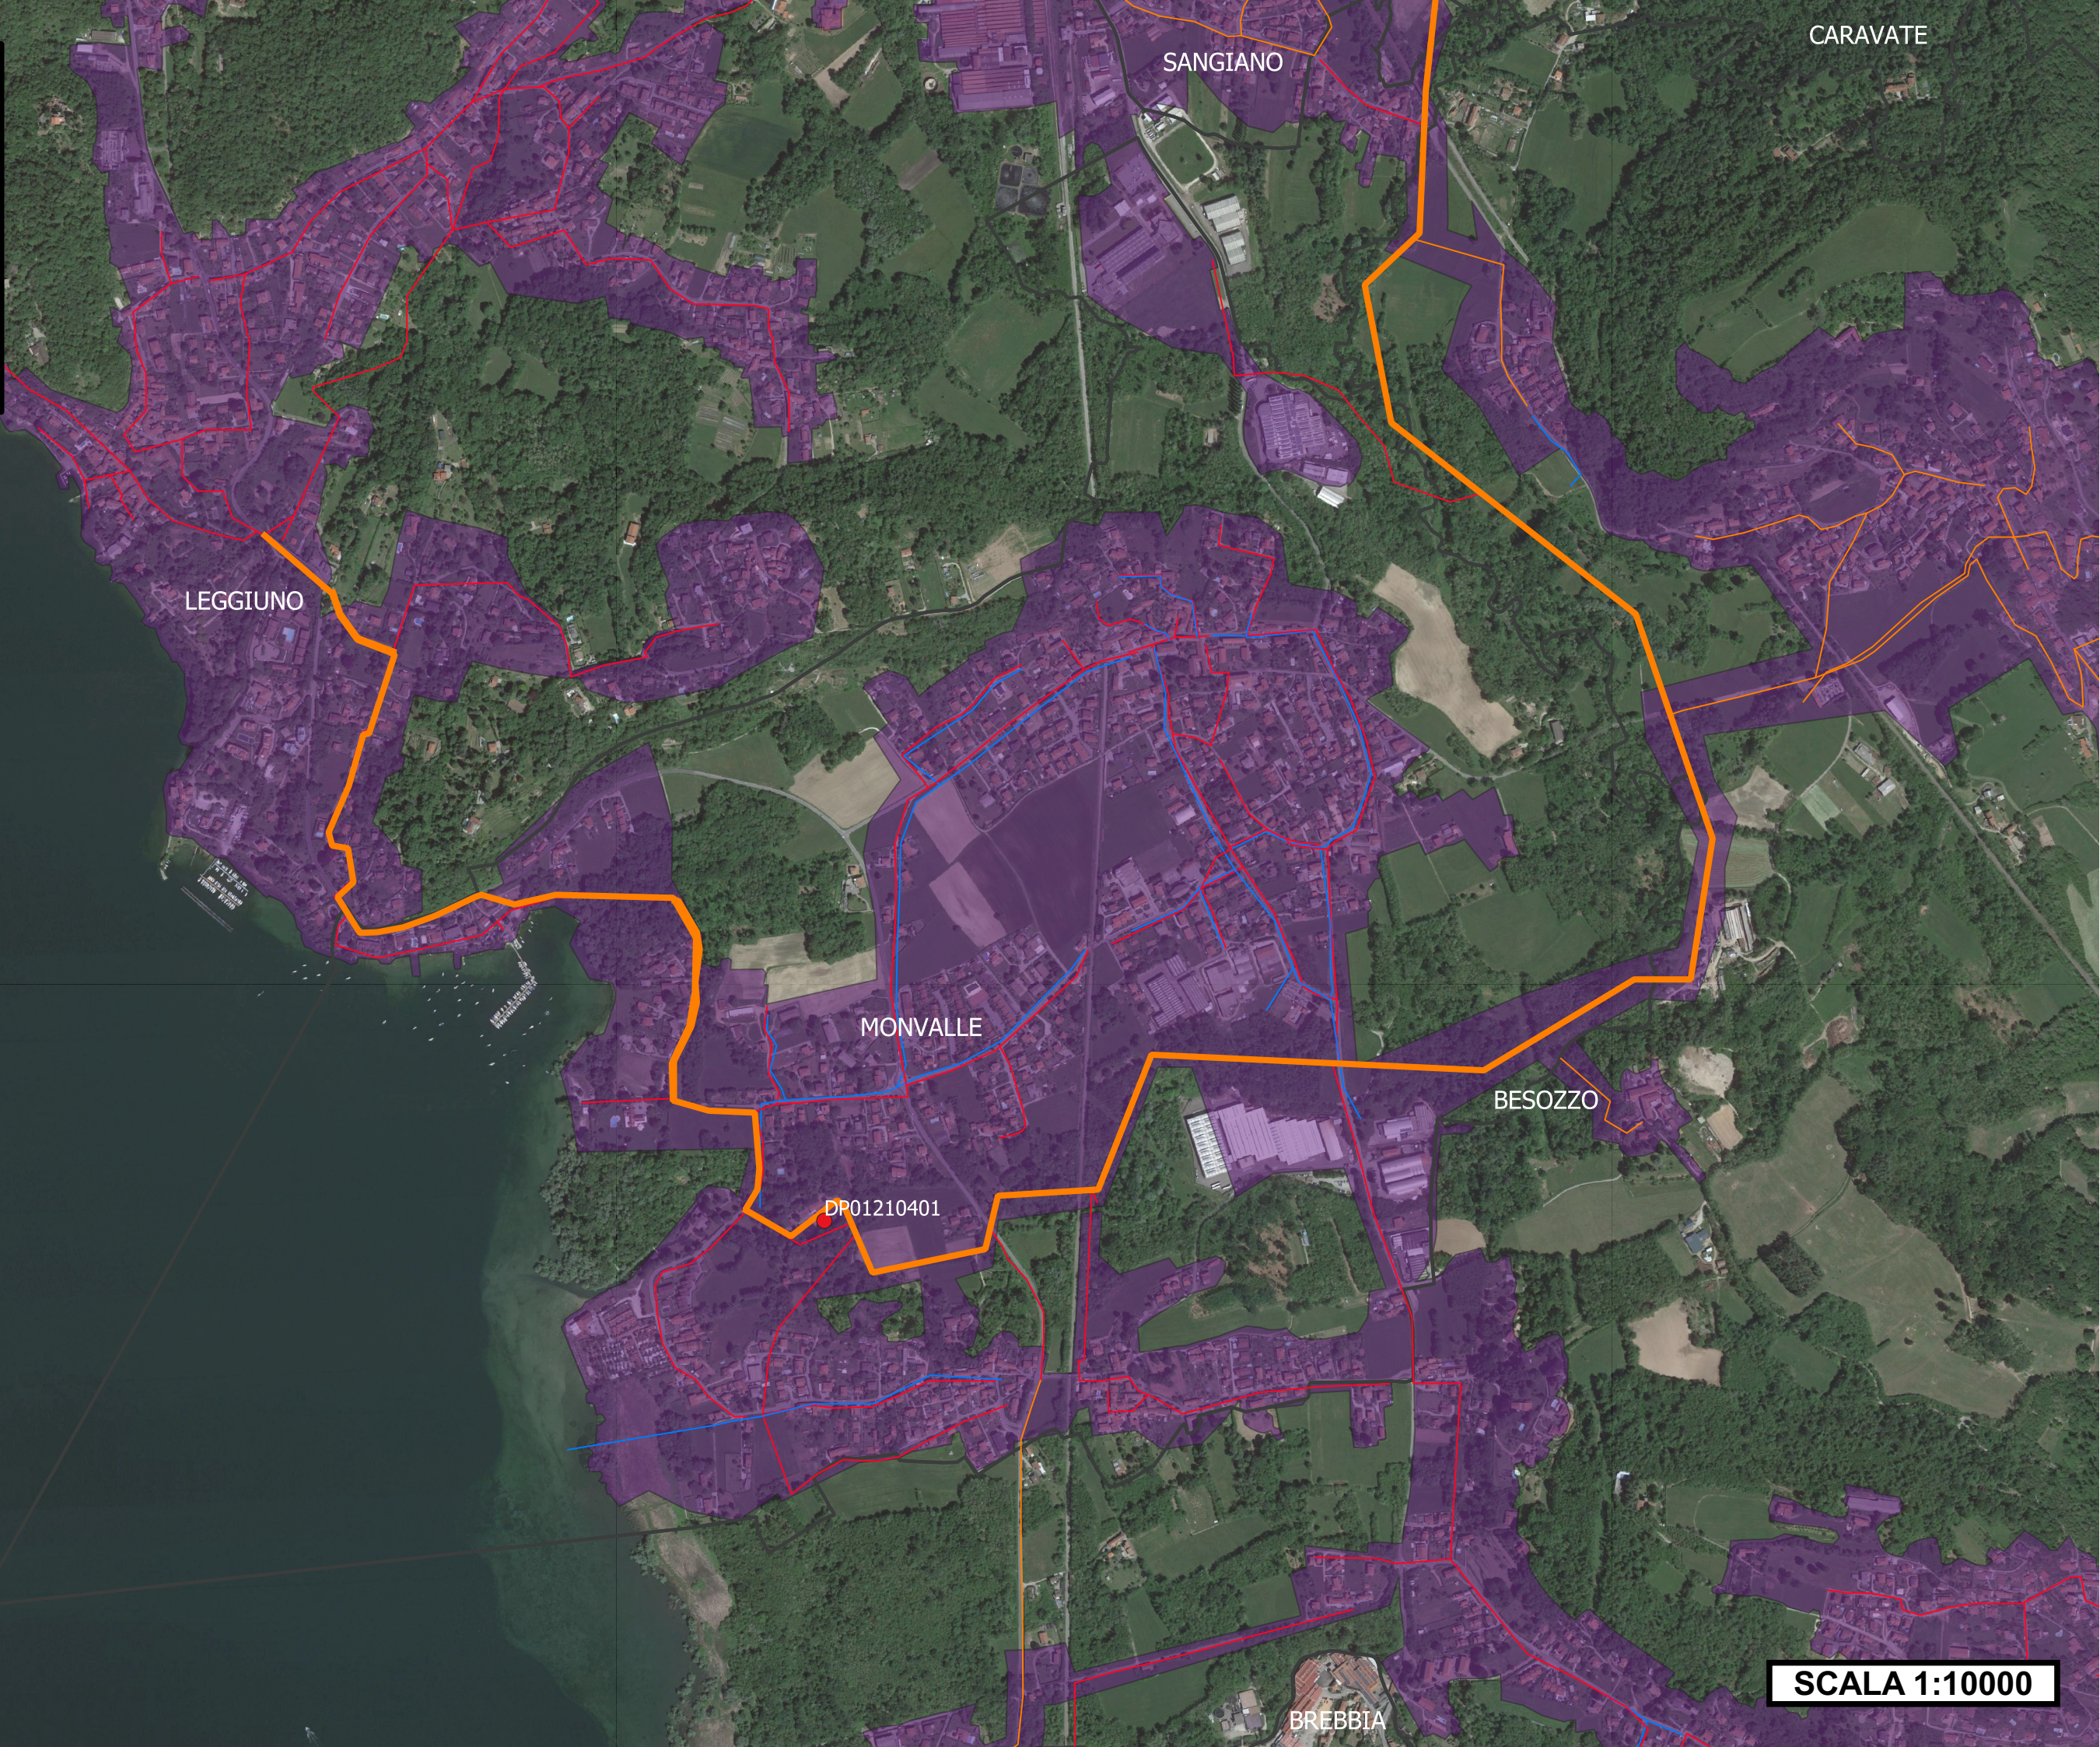

Comune di MONVALLE

- Collettore
- Rete bianca
- Rete mista
- Rete nera
- Confine comunale
- Impianti di depurazione
- DP01210401_Monvalle

SCALA 1:10000