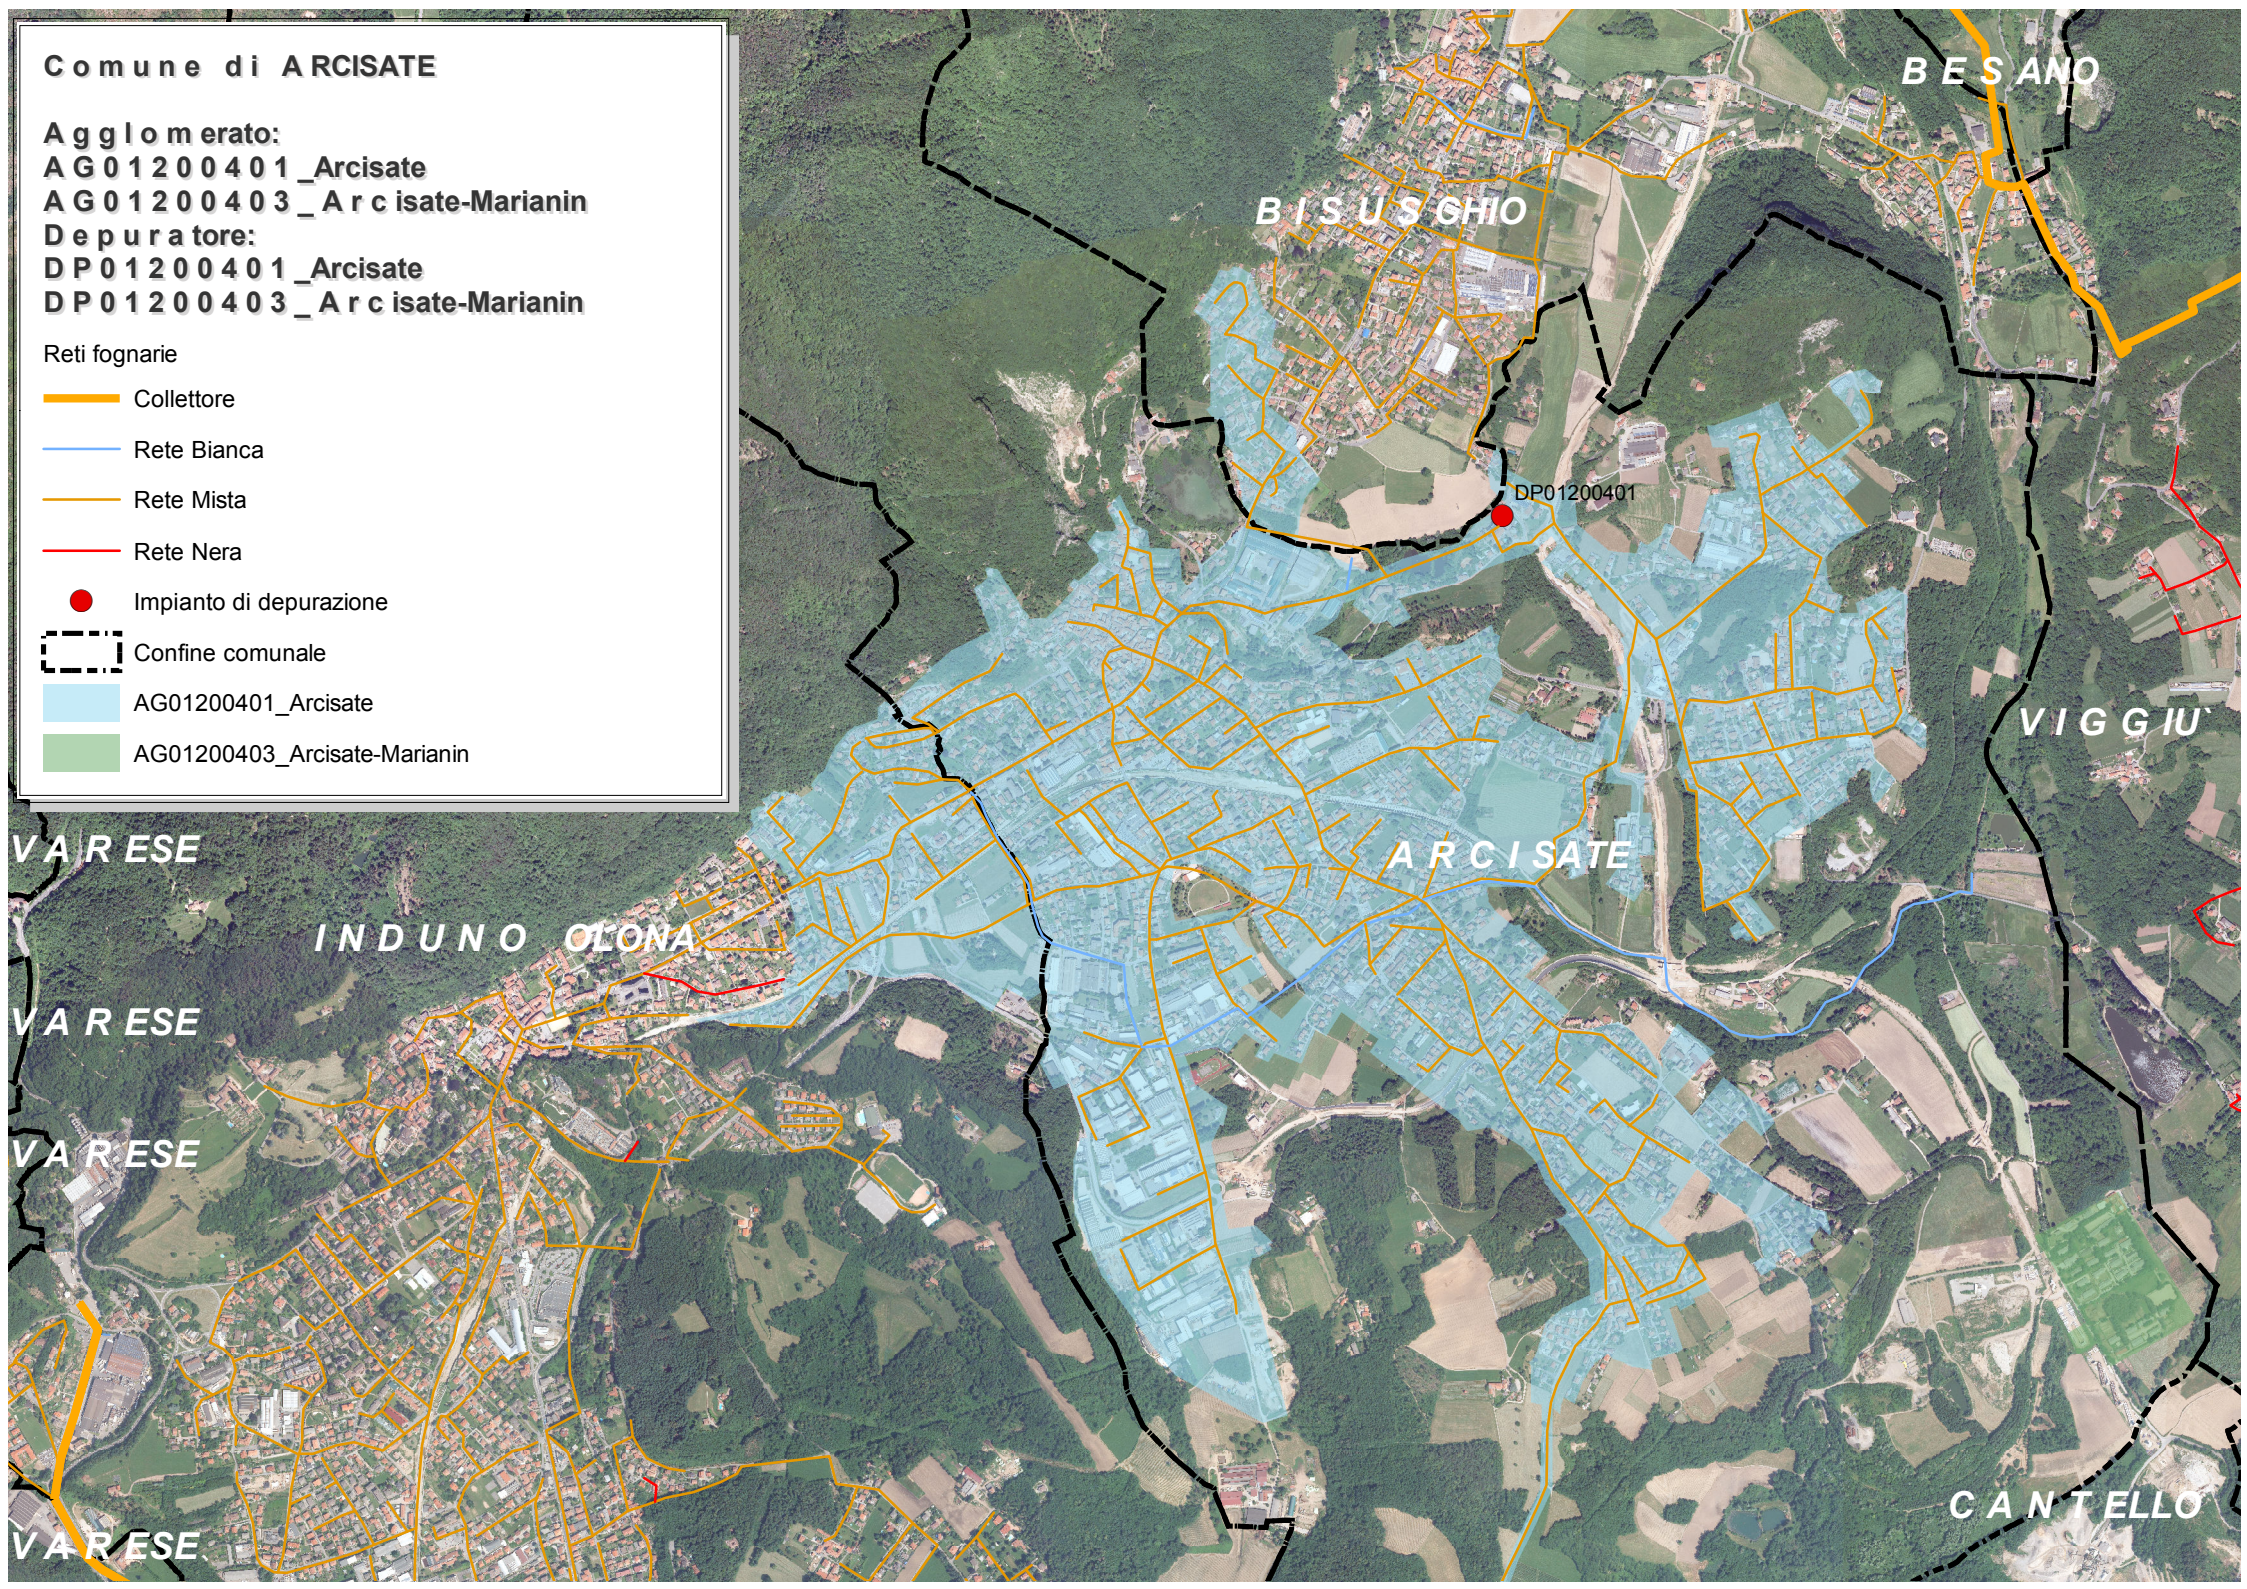

# Comune di ARCISATE

## Agglomerato:

AG01200401\_Arcisate

AG01200403\_Arcisate-Marianin

## Reti fognarie

 Collettore

 Rete Bianca

 Rete Mista

 Rete Nera

 Impianto di depurazione

 Confine comunale

 AG01200401\_Arcisate

 AG01200403\_Arcisate-Marianin

BESANO

BISUSCHIO

DP01200401

VIGGIO

ARCISATE

INDUNO OLONA

VA RESE